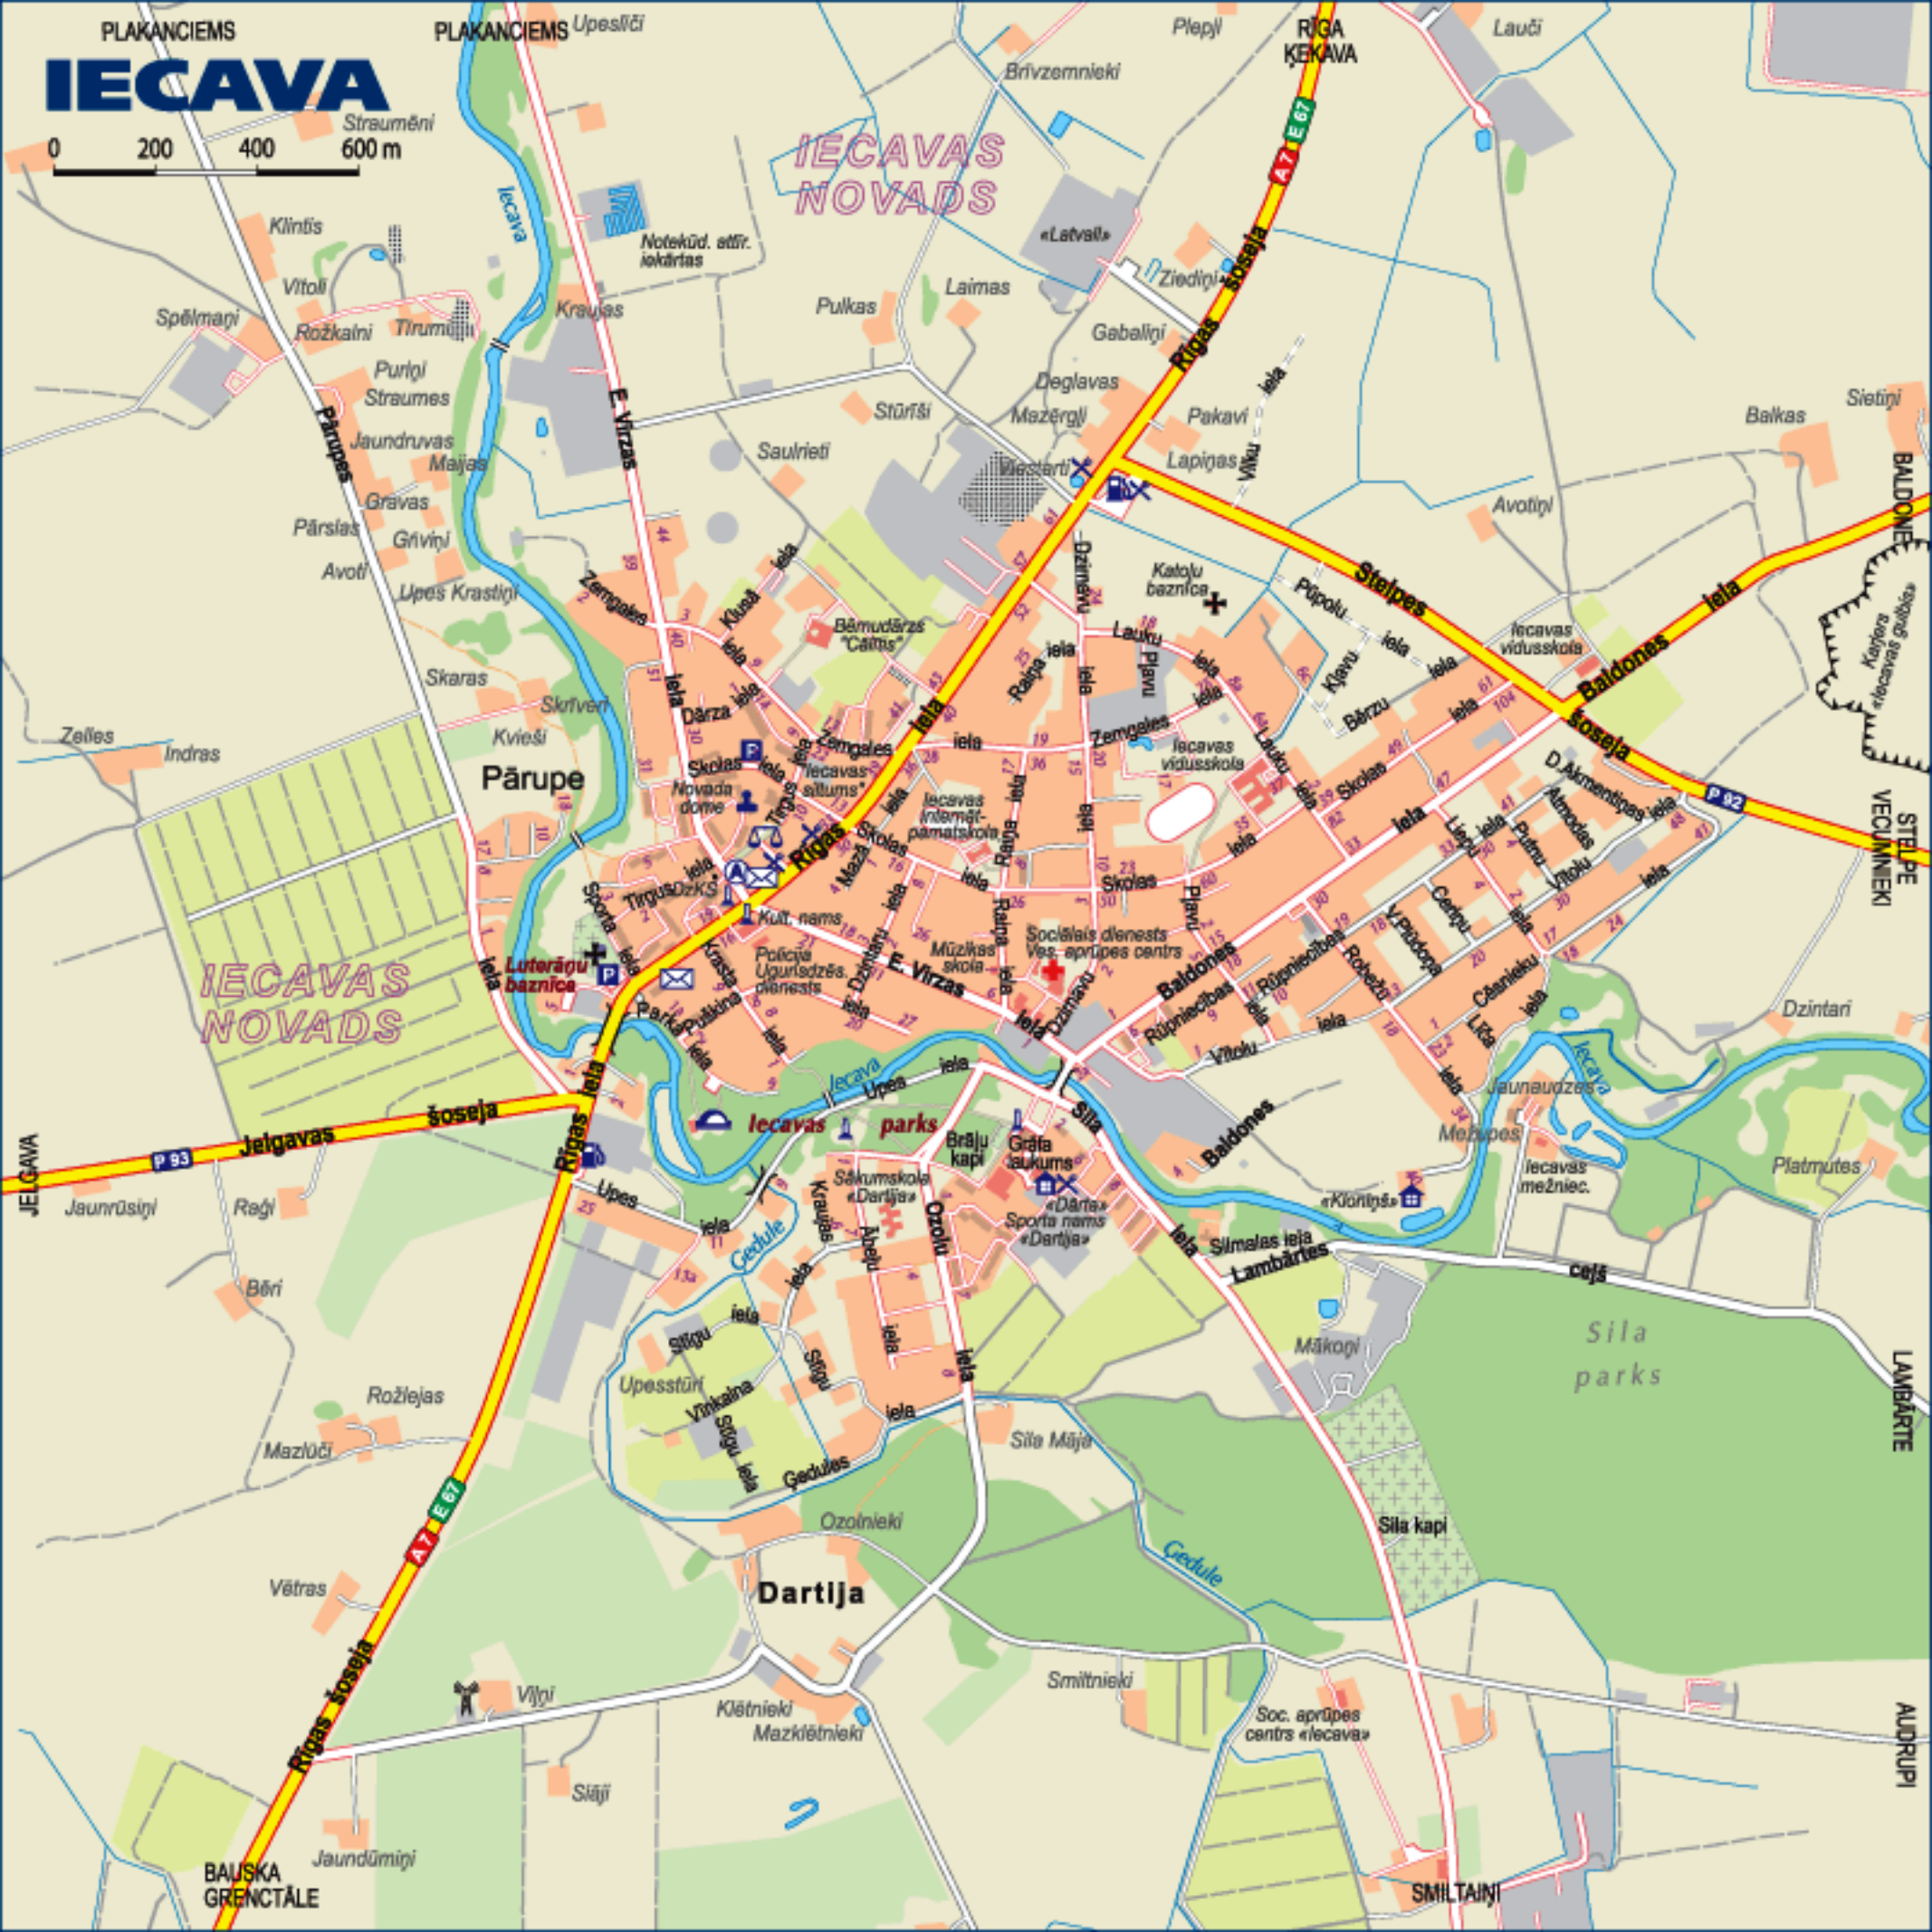

IECAVA

0 200 400 600 m
Straumēni

IECAVAS NOVADS

IECAVAS NOVADS

Pārūpe

Dārtija

BAUSKA
GRENČĀLE

SMILTAINI

AUDRUPI

LAMBĀRTE

STELPE
VECIĻNIEKI

BALDONES

LAUČI

RĪGA
KEĶAVA

PLAKANCIEMS
Upeslīči

PLAKANCIEMS